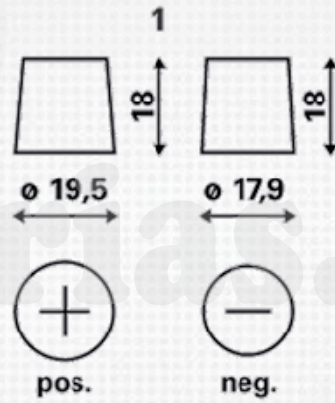

RENSEIGNEMENTS SUR LA COMMANDE

Code ETN:	930 231 115
N° d'article:	930 231 115 B91 2
Référence abrégée:	LFD 230
Code-barres:	4016987158609
Unité de conditionnement:	1
Quantités / palette:	12

INFORMATIONS TECHNIQUES

Voltage [V]:	12	Hauteur (mm):	242
Capacité de batterie [Ah]:	230	Listeau:	B00
Capacité de batterie 5h [Ah]:	196	Polarité:	3
Courant d'essai à froid, NE [A]:	1150	Bornes:	1
Marine Cranking Amps (SAE) @ 0°C:	1430	Dimensions du boîtier:	C
Longueur (mm):	518	Poids remplie chargée:	56,8
Largeur (mm):	276		