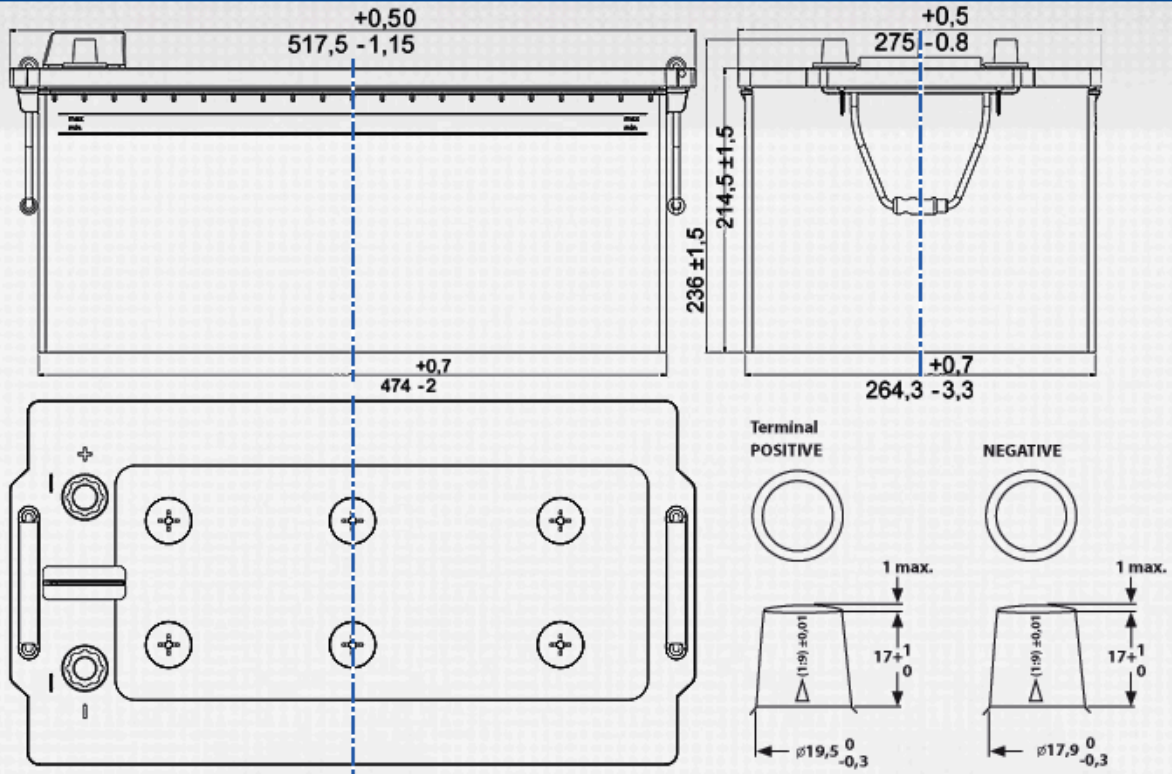

RENSEIGNEMENTS SUR LA COMMANDE

Code ETN:	930 231 115
N° d'article:	930 231 115 B91 2
Référence abrégée:	LFD 230
Code-barres:	4016987158609
Unité de conditionnement:	1
Quantités / palette:	12

INFORMATIONS TECHNIQUES

Voltage [V]:	12	Hauteur (mm):	242
Capacité de batterie [Ah]:	230	Listeau:	B00
Capacité de batterie 5h [Ah]:	196	Polarité:	3
Courant d'essai à froid, NE [A]:	1150	Bornes:	1
Marine Cranking Amps (SAE) @ 0°C:	1430	Dimensions du boîtier:	C
Longueur (mm):	518	Poids remplie chargée:	56,8
Largeur (mm):	276		