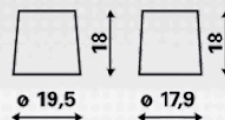

INFORMATIONS TECHNIQUES

Voltage [V]:	12	Listeau:	B01
Capacité de batterie [Ah]:	95	Polarité:	0
Courant d'essai à froid, NE [A]:	830	Bornes:	1
Longueur (mm):	306	Dimensions du boîtier:	D31L
Largeur (mm):	173	Poids remplie chargée:	20,230
Hauteur (mm):	225		

SCHÉMAS TECHNIQUES

B01

0

1

baterias.com