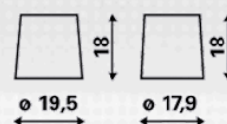

INFORMATIONS TECHNIQUES

Voltage [V]:	12	Listeau:	B01
Capacité de batterie [Ah]:	70	Polarité:	0
Courant d'essai à froid, NE [A]:	630	Bornes:	1
Longueur (mm):	261	Dimensions du boîtier:	D26L
Largeur (mm):	175	Poids remplie chargée:	17,32
Hauteur (mm):	220		

SCHÉMAS TECHNIQUES

B01

0

1

baterias.com