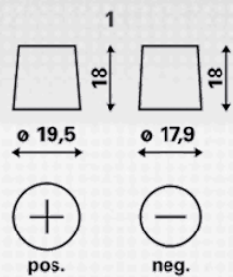

BLUE DYNAMIC

Principaux avantages

Construite conformément aux normes allemandes les plus strictes

Grille brevetée PowerFrame® assurant la fiabilité du démarrage, la rapidité de recharge et la résistance à la corrosion

Remplit tous les critères d'origine des constructeurs automobiles

Pour plus d'information, consultez le site www.varta-automotive.com

RENSEIGNEMENTS SUR LA COMMANDE

Code ETN:	560 411 054
N° d'article:	560 411 054 313 2
Référence abrégée:	D48
Code-barres:	4016987119686
Code UK:	014
Unité de conditionnement:	1
Quantités / palette:	48

INFORMATIONS TECHNIQUES

Voltage [V]:	12	Listeau:	B00
Capacité de batterie [Ah]:	60	Polarité:	1
Courant d'essai à froid, NE [A]:	540	Bornes:	1
Longueur (mm):	232	Dimensions du boîtier:	D23R
Largeur (mm):	173	Poids remplie chargée:	14,54
Hauteur (mm):	225		

SCHÉMAS TECHNIQUES

B00

baterias.com