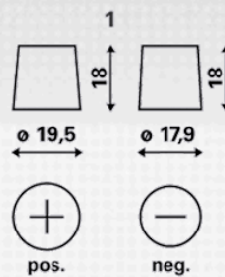

BLUE DYNAMIC

Principaux avantages

Construite conformément aux normes allemandes les plus strictes

Grille brevetée PowerFrame® assurant la fiabilité du démarrage, la rapidité de recharge et la résistance à la corrosion

Remplit tous les critères d'origine des constructeurs automobiles

Pour plus d'information, consultez le site www.varta-automotive.com

RENSEIGNEMENTS SUR LA COMMANDE

Code ETN:	545 158 033
N° d'article:	545 158 033 313 2
Référence abrégée:	B34
Code-barres:	4016987119662
Code UK:	057
Unité de conditionnement:	1
Quantités / palette:	54

INFORMATIONS TECHNIQUES

Voltage [V]:	12	Listeau:	B00
Capacité de batterie [Ah]:	45	Polarité:	1
Courant d'essai à froid, NE [A]:	330	Bornes:	1
Longueur (mm):	238	Dimensions du boîtier:	B24RS
Largeur (mm):	129	Poids remplie chargée:	11,68
Hauteur (mm):	227		

SCHÉMAS TECHNIQUES

B00

baterias.com