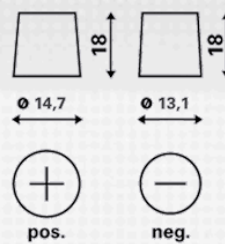

### INFORMATIONS TECHNIQUES

Voltage [V]:	12	Listeau:	B00
Capacité de batterie [Ah]:	45	Polarité:	1
Courant d'essai à froid, NE [A]:	330	Bornes:	3
Longueur (mm):	238	Dimensions du boîtier:	B24S
Largeur (mm):	129	Poids remplie chargée:	11,68
Hauteur (mm):	227		

# SCHÉMAS TECHNIQUES

B00

1

3

baterias.com