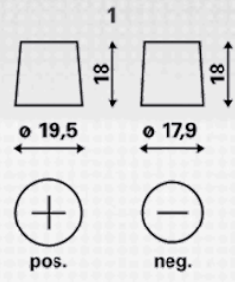

DESENHOS

baterias.com