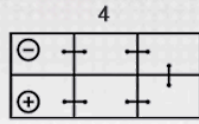

DESENHOS

baterias.com