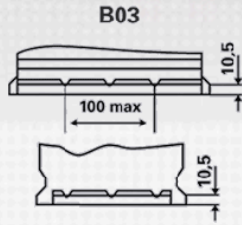

DESENHOS

baterias.com