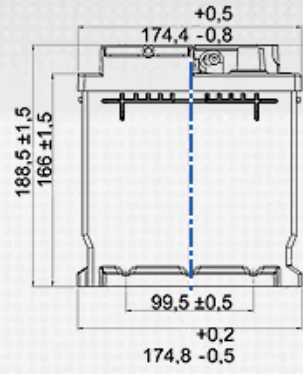

INFORMAÇÕES TÉCNICAS

Tensão [V]:	12	Altura [mm]:	190
Capacidade da bateria [Ah]:	75	Fixação:	B13
Capacidade da bateria 5h [Ah]:	64	Polaridade:	0
Corrente de ensaio a frio EN [A]:	650	Tipo de borne:	1
Marine Cranking Amps (SAE) @ 0°C:	813	Tamanho da caixa:	H6/L3
Comprimento [mm]:	278	Peso (sem líquido):	19,500
Largura [mm]:	175		