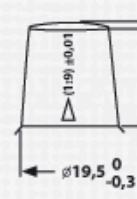

INFORMAÇÕES TÉCNICAS

Tensão [V]:	12	Altura [mm]:	190
Capacidade da bateria [Ah]:	75	Fixação:	B13
Capacidade da bateria 5h [Ah]:	64	Polaridade:	0
Corrente de ensaio a frio EN [A]:	650	Tipo de borne:	1
Marine Cranking Amps (SAE) @ 0°C:	813	Tamanho da caixa:	H6/L3
Comprimento [mm]:	278	Peso (sem líquido):	19,500
Largura [mm]:	175		

Terminal
POSITIVE

NEGATIVE

1 max.

1 max.

baterias.com