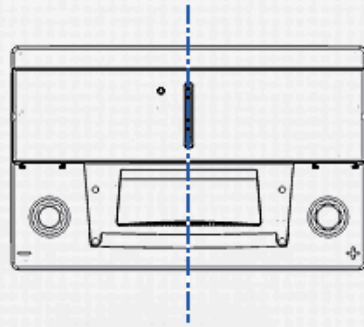

PROFESSIONAL DUAL PURPOSE

Vantagens chave

- Concebida para autocaravanas mais antigas, caravanas e barcos

Para mais informações consulte www.varta-automotive.com

INFORMAÇÃO DA ORDEM DE COMPRA

Código Europeu (ETN):	930 075 065
Nº artigo:	930 075 065 B91 2
Referência Comercial:	LFD 75
Código de barras:	4016987141113
Unidades por embalagem:	1
Palete ou caixa:	48

INFORMAÇÕES TÉCNICAS

Tensão [V]:	12	Altura [mm]:	190
Capacidade da bateria [Ah]:	75	Fixação:	B13
Capacidade da bateria 5h [Ah]:	64	Polaridade:	0
Corrente de ensaio a frio EN [A]:	650	Tipo de borne:	1
Marine Cranking Amps (SAE) @ 0°C:	813	Tamanho da caixa:	H6/L3
Comprimento [mm]:	278	Peso (sem líquido):	19,500
Largura [mm]:	175		