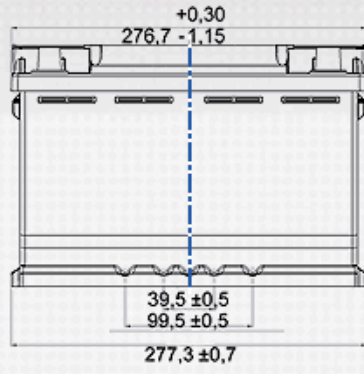

PROFESSIONAL DUAL PURPOSE

Vantagens chave

- Concebida para autocaravanas mais antigas, caravanas e barcos

Para mais informações consulte www.varta-automotive.com

INFORMAÇÃO DA ORDEM DE COMPRA

Código Europeu (ETN):	930 075 065
Nº artigo:	930 075 065 B91 2
Referência Comercial:	LFD 75
Código de barras:	4016987141113
Unidades por embalagem:	1
Palete ou caixa:	48

INFORMAÇÕES TÉCNICAS

Tensão [V]:	12	Altura [mm]:	190
Capacidade da bateria [Ah]:	75	Fixação:	B13
Capacidade da bateria 5h [Ah]:	64	Polaridade:	0
Corrente de ensaio a frio EN [A]:	650	Tipo de borne:	1
Marine Cranking Amps (SAE) @ 0°C:	813	Tamanho da caixa:	H6/L3
Comprimento [mm]:	278	Peso (sem líquido):	19,500
Largura [mm]:	175		