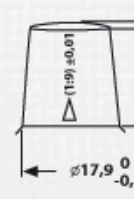

INFORMAÇÕES TÉCNICAS

Tensão [V]:	12	Altura [mm]:	190
Capacidade da bateria [Ah]:	75	Fixação:	B13
Capacidade da bateria 5h [Ah]:	64	Polaridade:	0
Corrente de ensaio a frio EN [A]:	650	Tipo de borne:	1
Marine Cranking Amps (SAE) @ 0°C:	813	Tamanho da caixa:	H6/L3
Comprimento [mm]:	278	Peso (sem líquido):	19,500
Largura [mm]:	175		

Terminal
POSITIVE

NEGATIVE

1 max.

1 max.

baterias.com