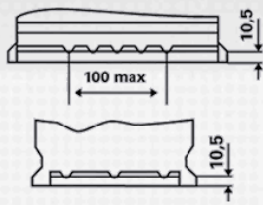

SILVER DYNAMIC

Vantagens chave

Desenvolvida segundo os mais elevados padrões alemães.

Grelha PowerFrame® patenteada para uma potência de arranque fiável, carregamento rápido e resistência à corrosão.

Elevada capacidade de descarga profunda

Para mais informações consulte www.varta-automotive.com

INFORMAÇÃO DA ORDEM DE COMPRA

Código Europeu (ETN):	574 402 075
Nº artigo:	574 402 075 316 2
Referência Comercial:	E38
Código de barras:	4016987119792
Referência UK:	100
Unidades por embalagem:	1
Palete ou caixa:	48

INFORMAÇÕES TÉCNICAS

Tensão [V]:	12	Fixação:	B13
Capacidade da bateria [Ah]:	74	Polaridade:	0
Corrente de ensaio a frio EN [A]:	750	Tipo de borne:	1
Comprimento [mm]:	278	Tamanho da caixa:	T6/LBN3
Largura [mm]:	175	Peso (sem líquido):	17,11
Altura [mm]:	175		

B13

0

baterias.com