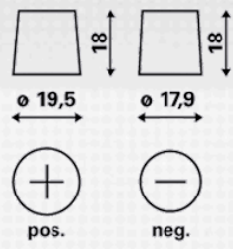

### INFORMAÇÕES TÉCNICAS

Tensão [V]:	12	Fixação:	B13
Capacidade da bateria [Ah]:	60	Polaridade:	1
Corrente de ensaio a frio EN [A]:	540	Tipo de borne:	1
Comprimento [mm]:	242	Tamanho da caixa:	H5R/LN2R
Largura [mm]:	175	Peso (sem líquido):	14,34
Altura [mm]:	190		

DESENHOS

B13

1

1

baterias.com