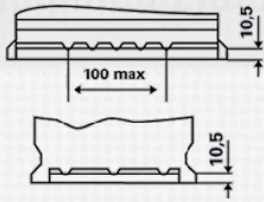

DESENHOS

B13