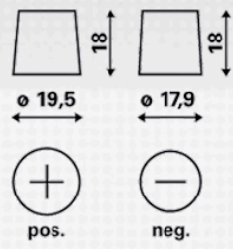

INFORMAÇÕES TÉCNICAS

Tensão [V]:	12	Fixação:	B13
Capacidade da bateria [Ah]:	60	Polaridade:	0
Corrente de ensaio a frio EN [A]:	540	Tipo de borne:	1
Comprimento [mm]:	242	Tamanho da caixa:	H5/LN2
Largura [mm]:	175	Peso (sem líquido):	15,00
Altura [mm]:	190		

DESENHOS

B13

0

1

baterias.com