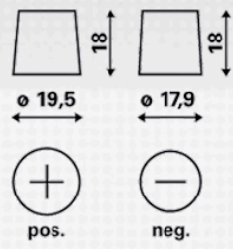

### INFORMAÇÕES TÉCNICAS

Tensão [V]:	12	Fixação:	B13
Capacidade da bateria [Ah]:	44	Polaridade:	0
Corrente de ensaio a frio EN [A]:	420	Tipo de borne:	1
Comprimento [mm]:	175	Tamanho da caixa:	H3/LN0
Largura [mm]:	175	Peso (sem líquido):	10,46
Altura [mm]:	190		

DESENHOS

B13

0

1

baterias.com