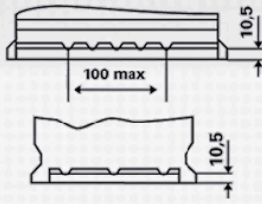

DESENHOS

B13