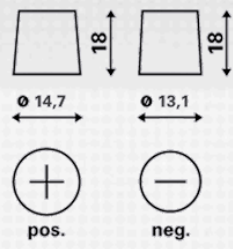

INFORMAÇÕES TÉCNICAS

Tensão [V]:	12	Fixação:	B00
Capacidade da bateria [Ah]:	45	Polaridade:	0
Corrente de ensaio a frio EN [A]:	330	Tipo de borne:	3
Comprimento [mm]:	238	Tamanho da caixa:	B24L
Largura [mm]:	129	Peso (sem líquido):	11,68
Altura [mm]:	227		

DESENHOS

B00

0

3

baterias.com